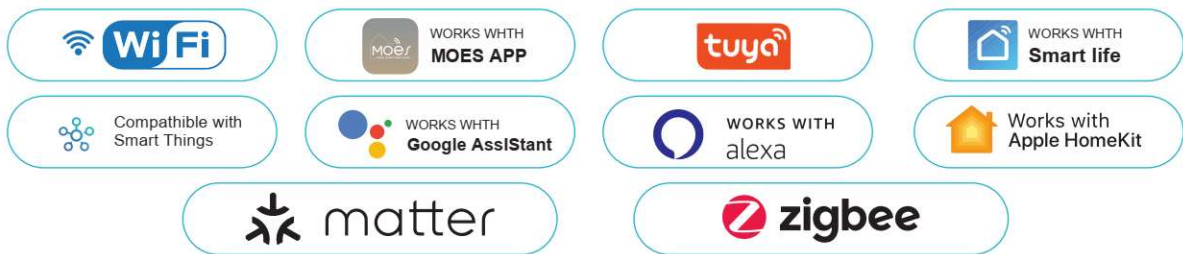

ما هو البيت الذكي؟ (سمارت هوم)

المنزل الذكي هو المكان الذي يمكن التحكم فيه ومراقبته من أي مكان وبشكل رقمي من إضاءة المنزل واستهلاك الكهرباء والمياه إلى جرس الباب. كذلك امان منزلك وحمايته، مستويات الإضاءة، درجات الحرارة، مراقبة تسرب المياه، مستشعرات الغاز والدخان، حالة الأبواب وتأمين الدخول والخروج كل شيء يمكن التحكم فيه حتى عملية فتح واغلاق ستائر ونوافذ المنزل، كما يمكنك مراقبة والتحكم بكل شيء عن بُعد عبر مجموعة من التقنيات الحديثة والأنظمة متعددة الوظائف لتحسين الحياة المنزلية وجعلها أكثر راحةً وتوفيراً وأماناً.

يحتوي المنزل الذكي على أجهزة تحكم متطورة مثل شاشات لمسية ثابتة بالجدران أو متحركة مثل الهواتف الذكية أو عبر الأوامر الصوتية مثل أجهزة اليكسا ومساعد جوجل وأبل هوم وسمارت لايف وغيرها من التطبيقات الذكية. بالإضافة إلى مفاتيح تحكم قابلة للبرمجة حسب جداول مخصصة حسب الرغبة بدعم من خوارزميات الأتمتة المتطورة والذكاء الاصطناعي.

للمزيد من التفاصيل
عن البيت الذكي
لم يسمح الكود

خدمات إضافية يقدمها لايت هاوس

خدمات التحليل و التصميم:

- خدمات التحليل والتصميم لكافة المباني والأبراج السكنية والمؤسسات والمستشفيات.
- تقديم الحلول والنصائح لمختلف القطاعات السكنية والتجارية.
- تصميم خطط لتحويل المنازل التقليدية الى منازل ذكية على مراحل وبشكل تدريجي.

خدمات التركيب والصيانة:

- تركيب وتشغيل تجهيزات البيوت الذكية .
- الصيانة وحل المشاكل التقنية.

معنا.. أنت أذكى
With you are smarter

منتجاتنا جودة وابتكار

ونفتخر بتميز منتجاتنا، حيث توفر أنظمة متكاملة وتشكيلة واسعة ومتكاملة بتكاليف مناسبة لجميع عملائنا. منتجاتنا عليها ضمانة تصل الى سنتين وحاصلة على شهادات جودة عالمية وشهادات براءة اختراع فريدة.