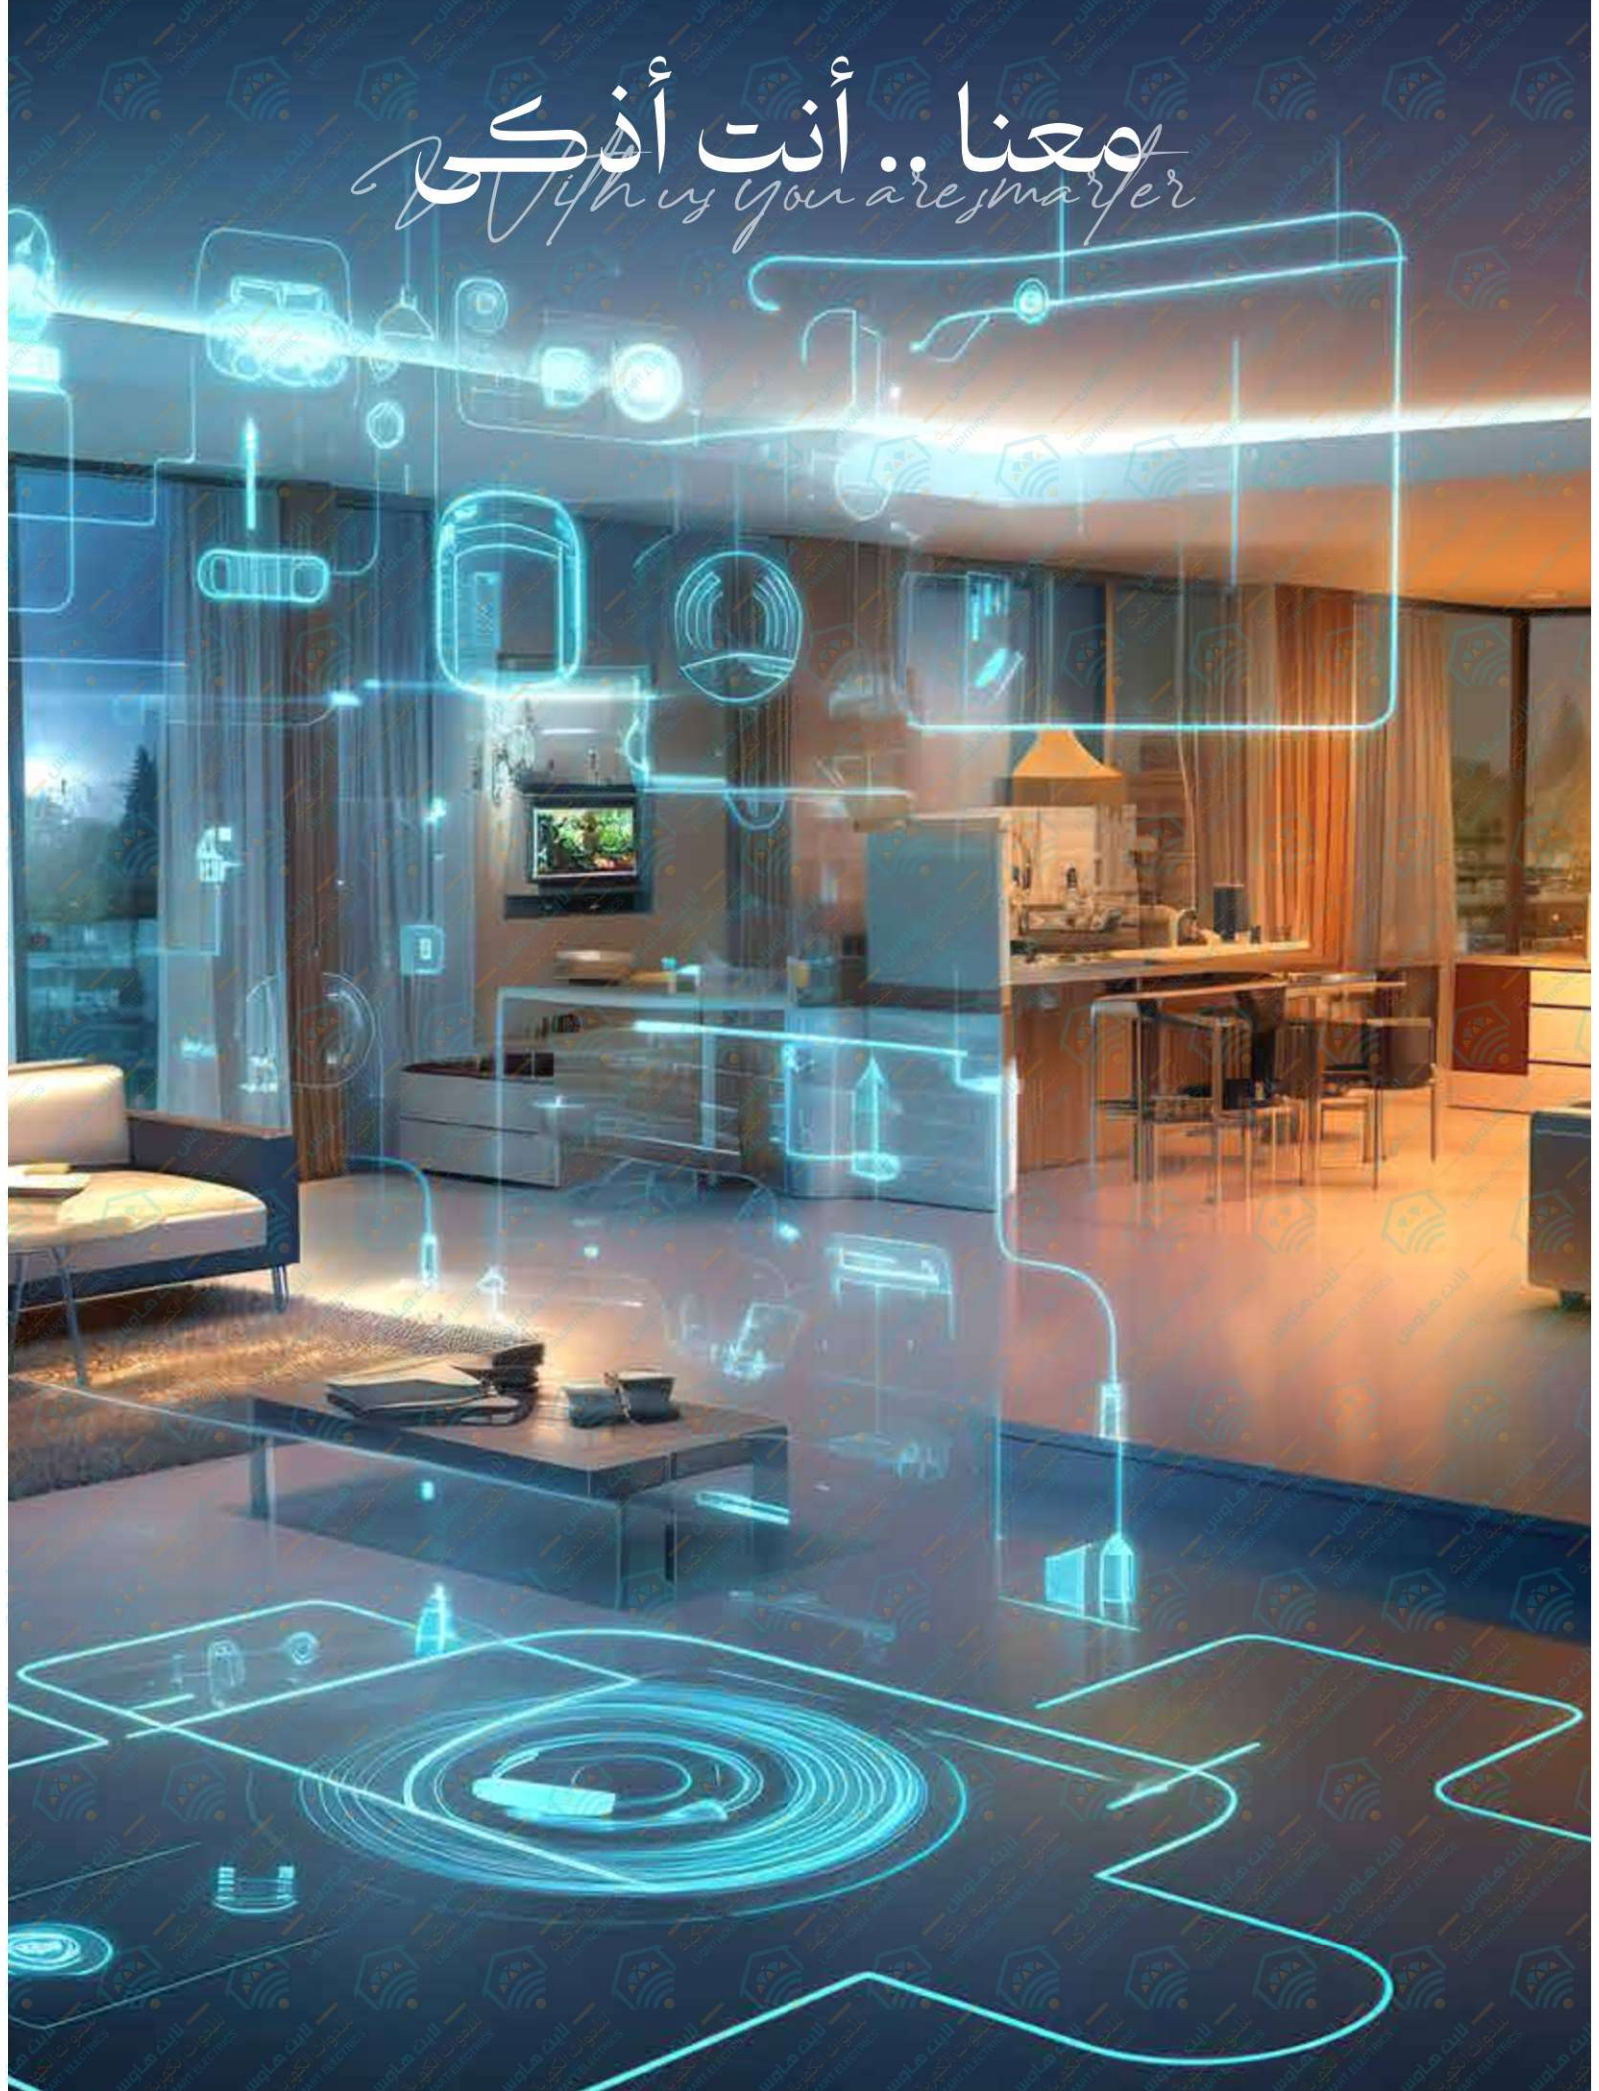

معنا.. أنت أذكى
With you are smarter